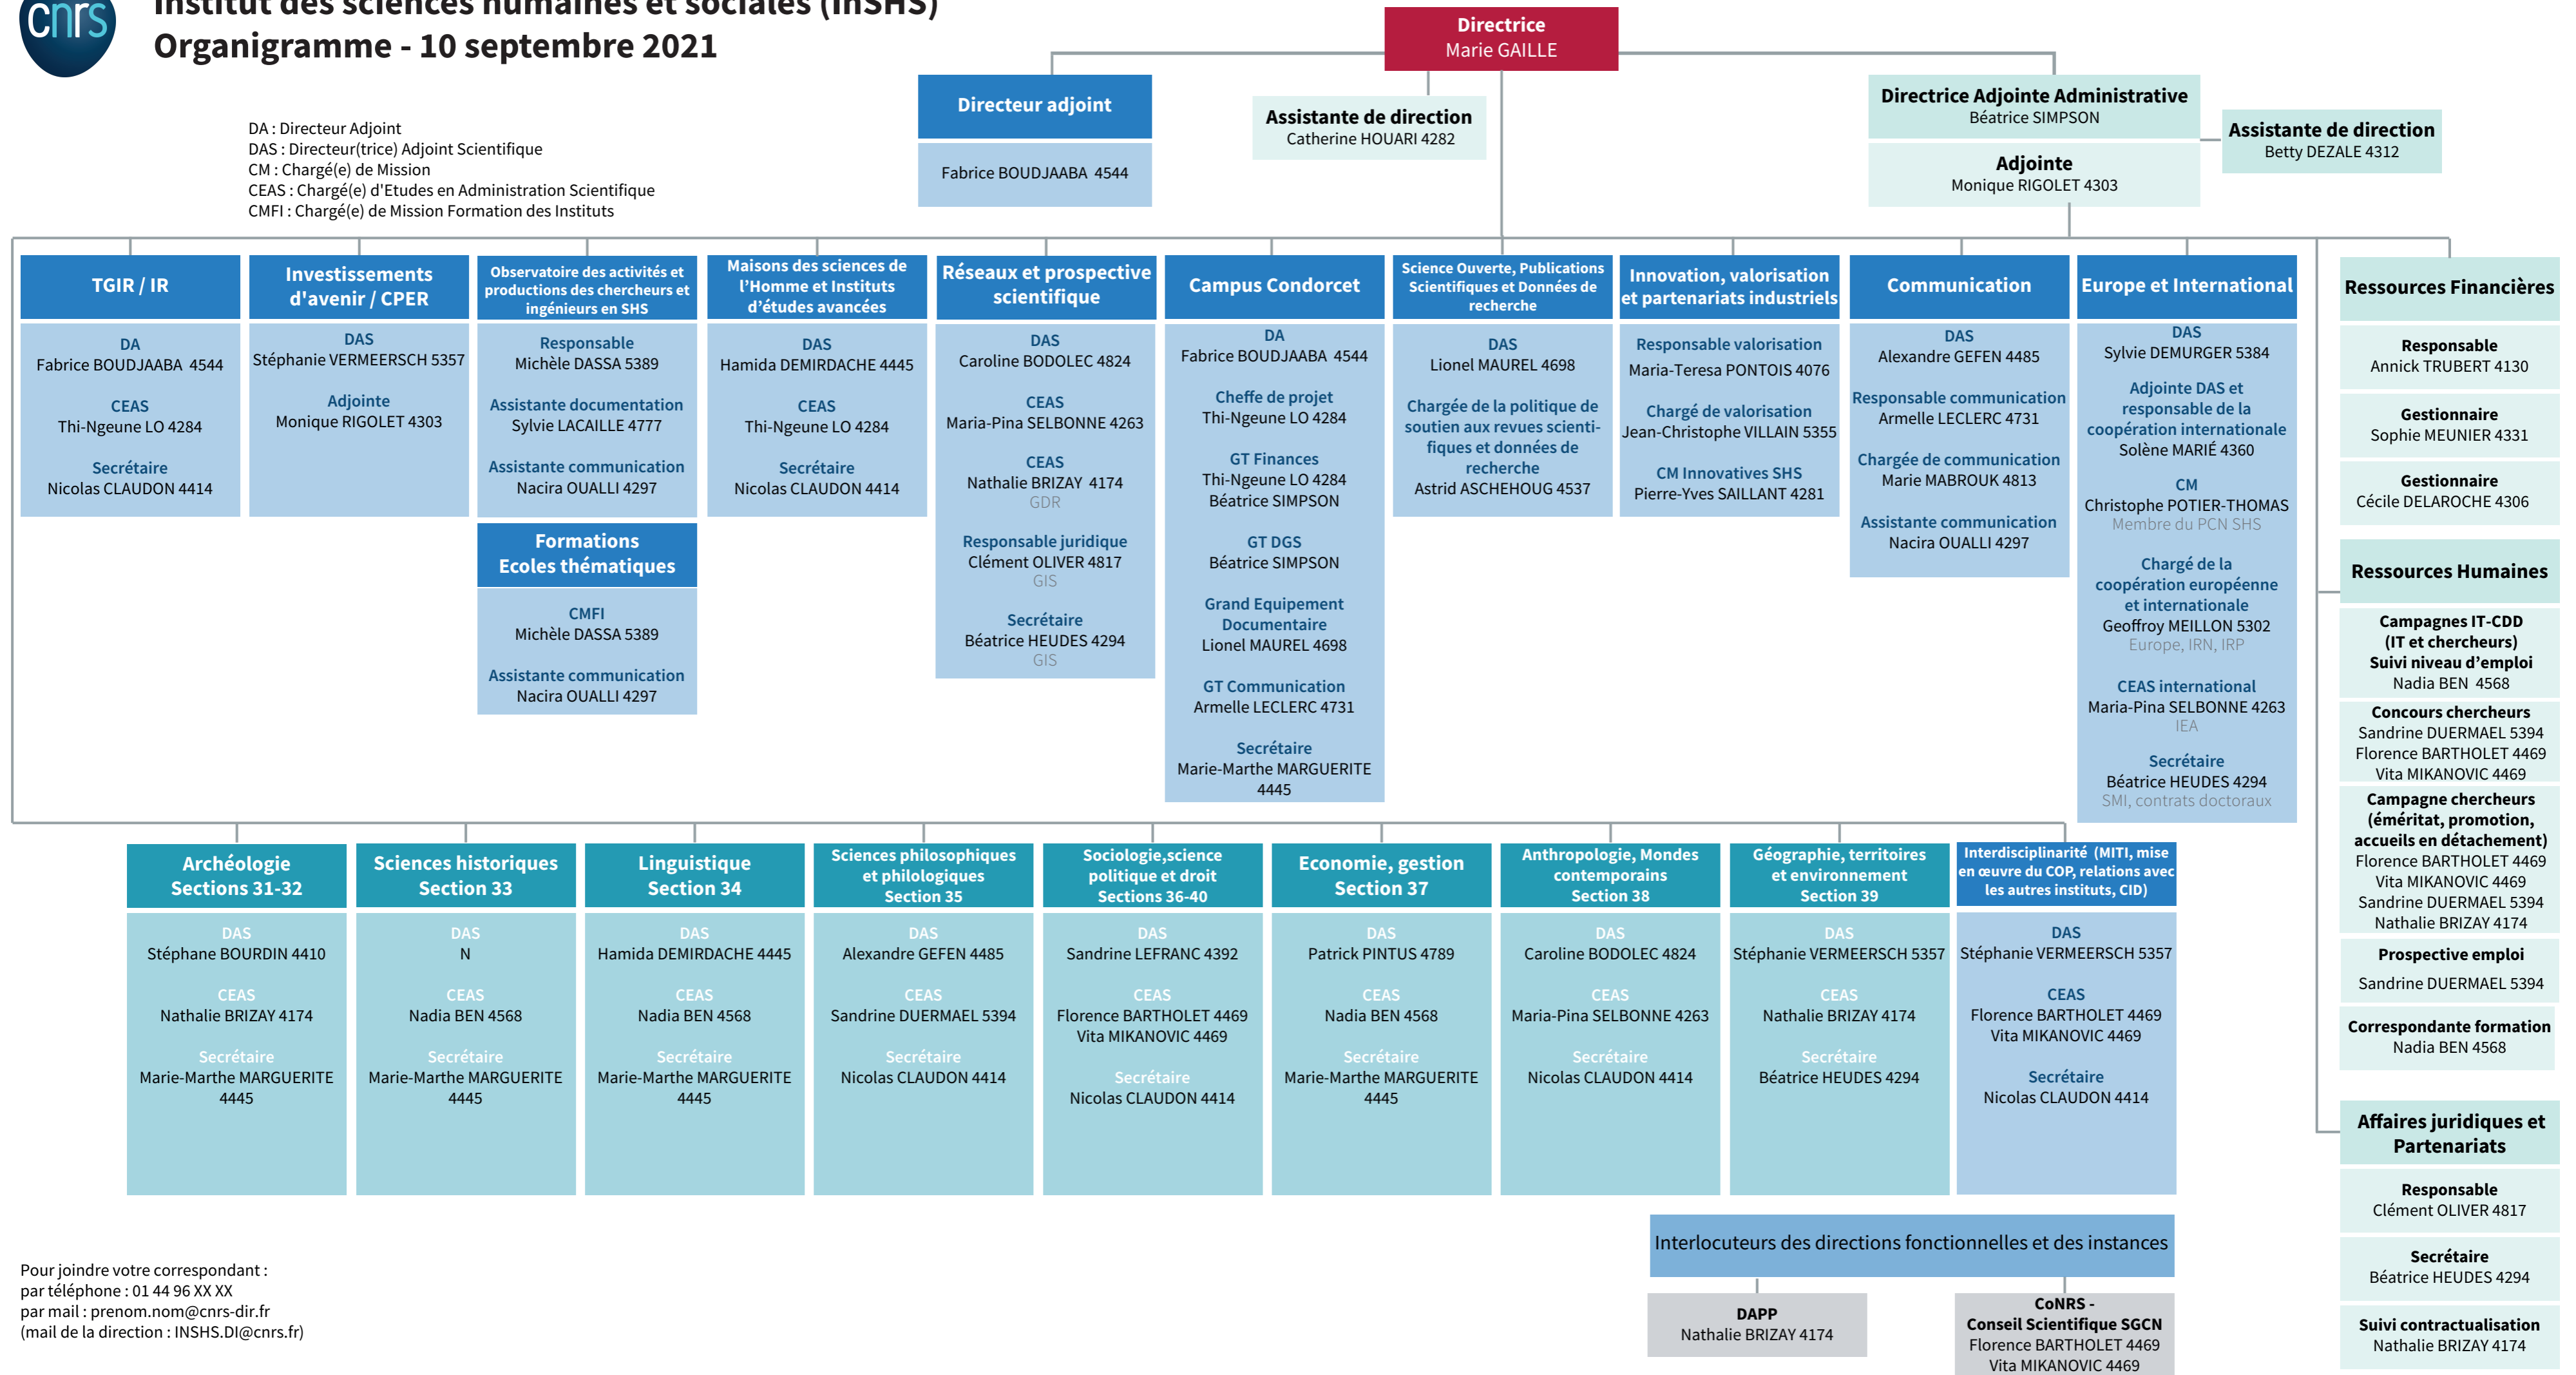

Institut des sciences humaines et sociales (InSHS)

Organigramme - 10 septembre 2021

DA : Directeur Adjoint
 DAS : Directeur(trice) Adjoint Scientifique
 CM : Chargé(e) de Mission
 CEAS : Chargé(e) d'Etudes en Administration Scientifique
 CMFI : Chargé(e) de Mission Formation des Instituts